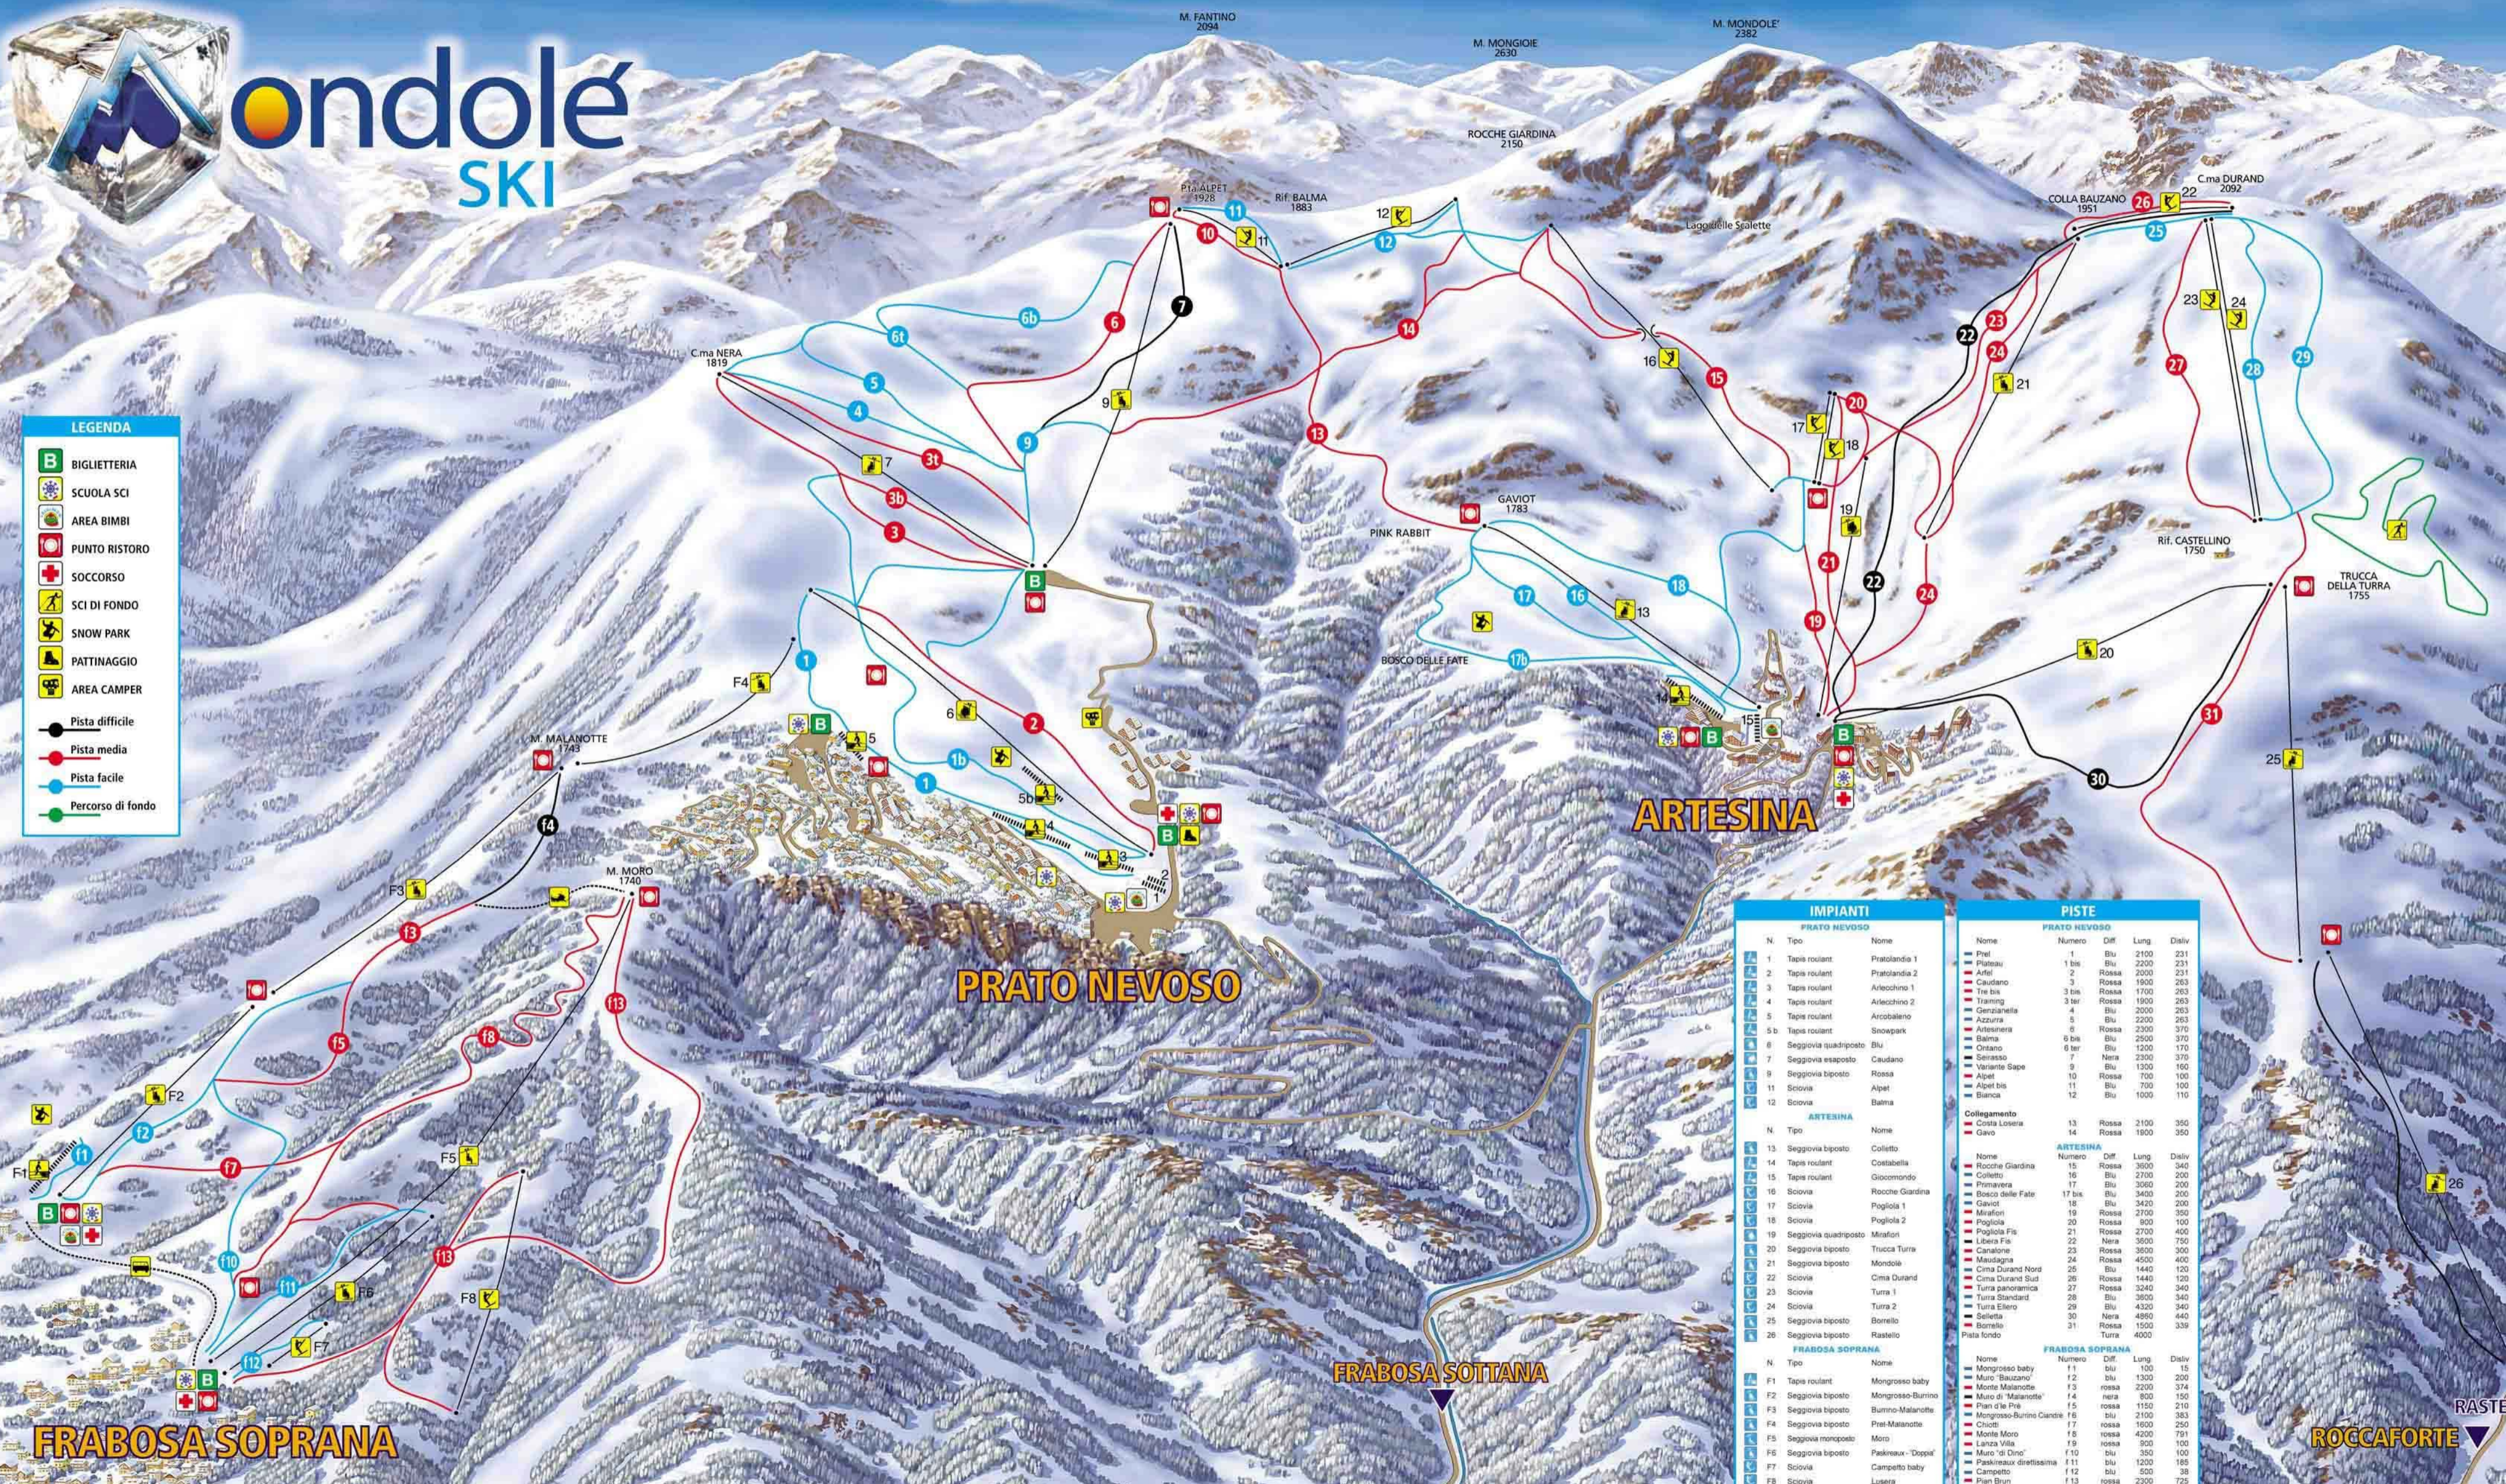

ondolé

SKI

LEGENDA

- BIGLIETTERIA
- SCUOLA SCI
- AREA BIMBI
- PUNTO RISTORO
- SOCCORSO
- SCI DI FONDO
- SNOW PARK
- PATTINAGGIO
- AREA CAMPER
- Pista difficile
- Pista media
- Pista facile
- Percorso di fondo

FRABOSA SOPRANA

PRATO NEVOSO

ARTESINA

FRABOSA SOTTANA

ROCCAFORTE

RASTELLO

IMPIANTI

PRATO NEVOSO		
N.	Tipo	Nome
1	Tapis roulant	Pratolandia 1
2	Tapis roulant	Pratolandia 2
3	Tapis roulant	Arlecchino 1
4	Tapis roulant	Arlecchino 2
5	Tapis roulant	Arcovalano
5b	Tapis roulant	Snowpark
6	Seggiovia quadriposto	Blu
7	Seggiovia esaposto	Caudano
8	Seggiovia biposto	Rossa
11	Sciovie	Alpet
12	Sciovie	Balma
ARTESINA		
N.	Tipo	Nome
13	Seggiovia biposto	Colletto
14	Tapis roulant	Costabella
15	Tapis roulant	Giocomondo
16	Sciovie	Rocche Giardina
17	Sciovie	Pogliola 1
18	Sciovie	Pogliola 2
19	Seggiovia quadriposto	Mirafiori
20	Seggiovia biposto	Trucca Turra
21	Seggiovia biposto	Mondole
22	Sciovie	Cima Durand
23	Sciovie	Turra 1
24	Sciovie	Turra 2
25	Seggiovia biposto	Borrello
26	Seggiovia biposto	Rastello
FRABOSA SOPRANA		
N.	Tipo	Nome
F1	Tapis roulant	Mongrosso baby
F2	Seggiovia biposto	Mongrosso-Burino
F3	Seggiovia biposto	Burino-Malanotte
F4	Seggiovia biposto	Pret-Malanotte
F5	Seggiovia monoposto	Moro
F6	Seggiovia biposto	Paskireaux - Doppia
F7	Sciovie	Campetto baby
F8	Sciovie	Lusera