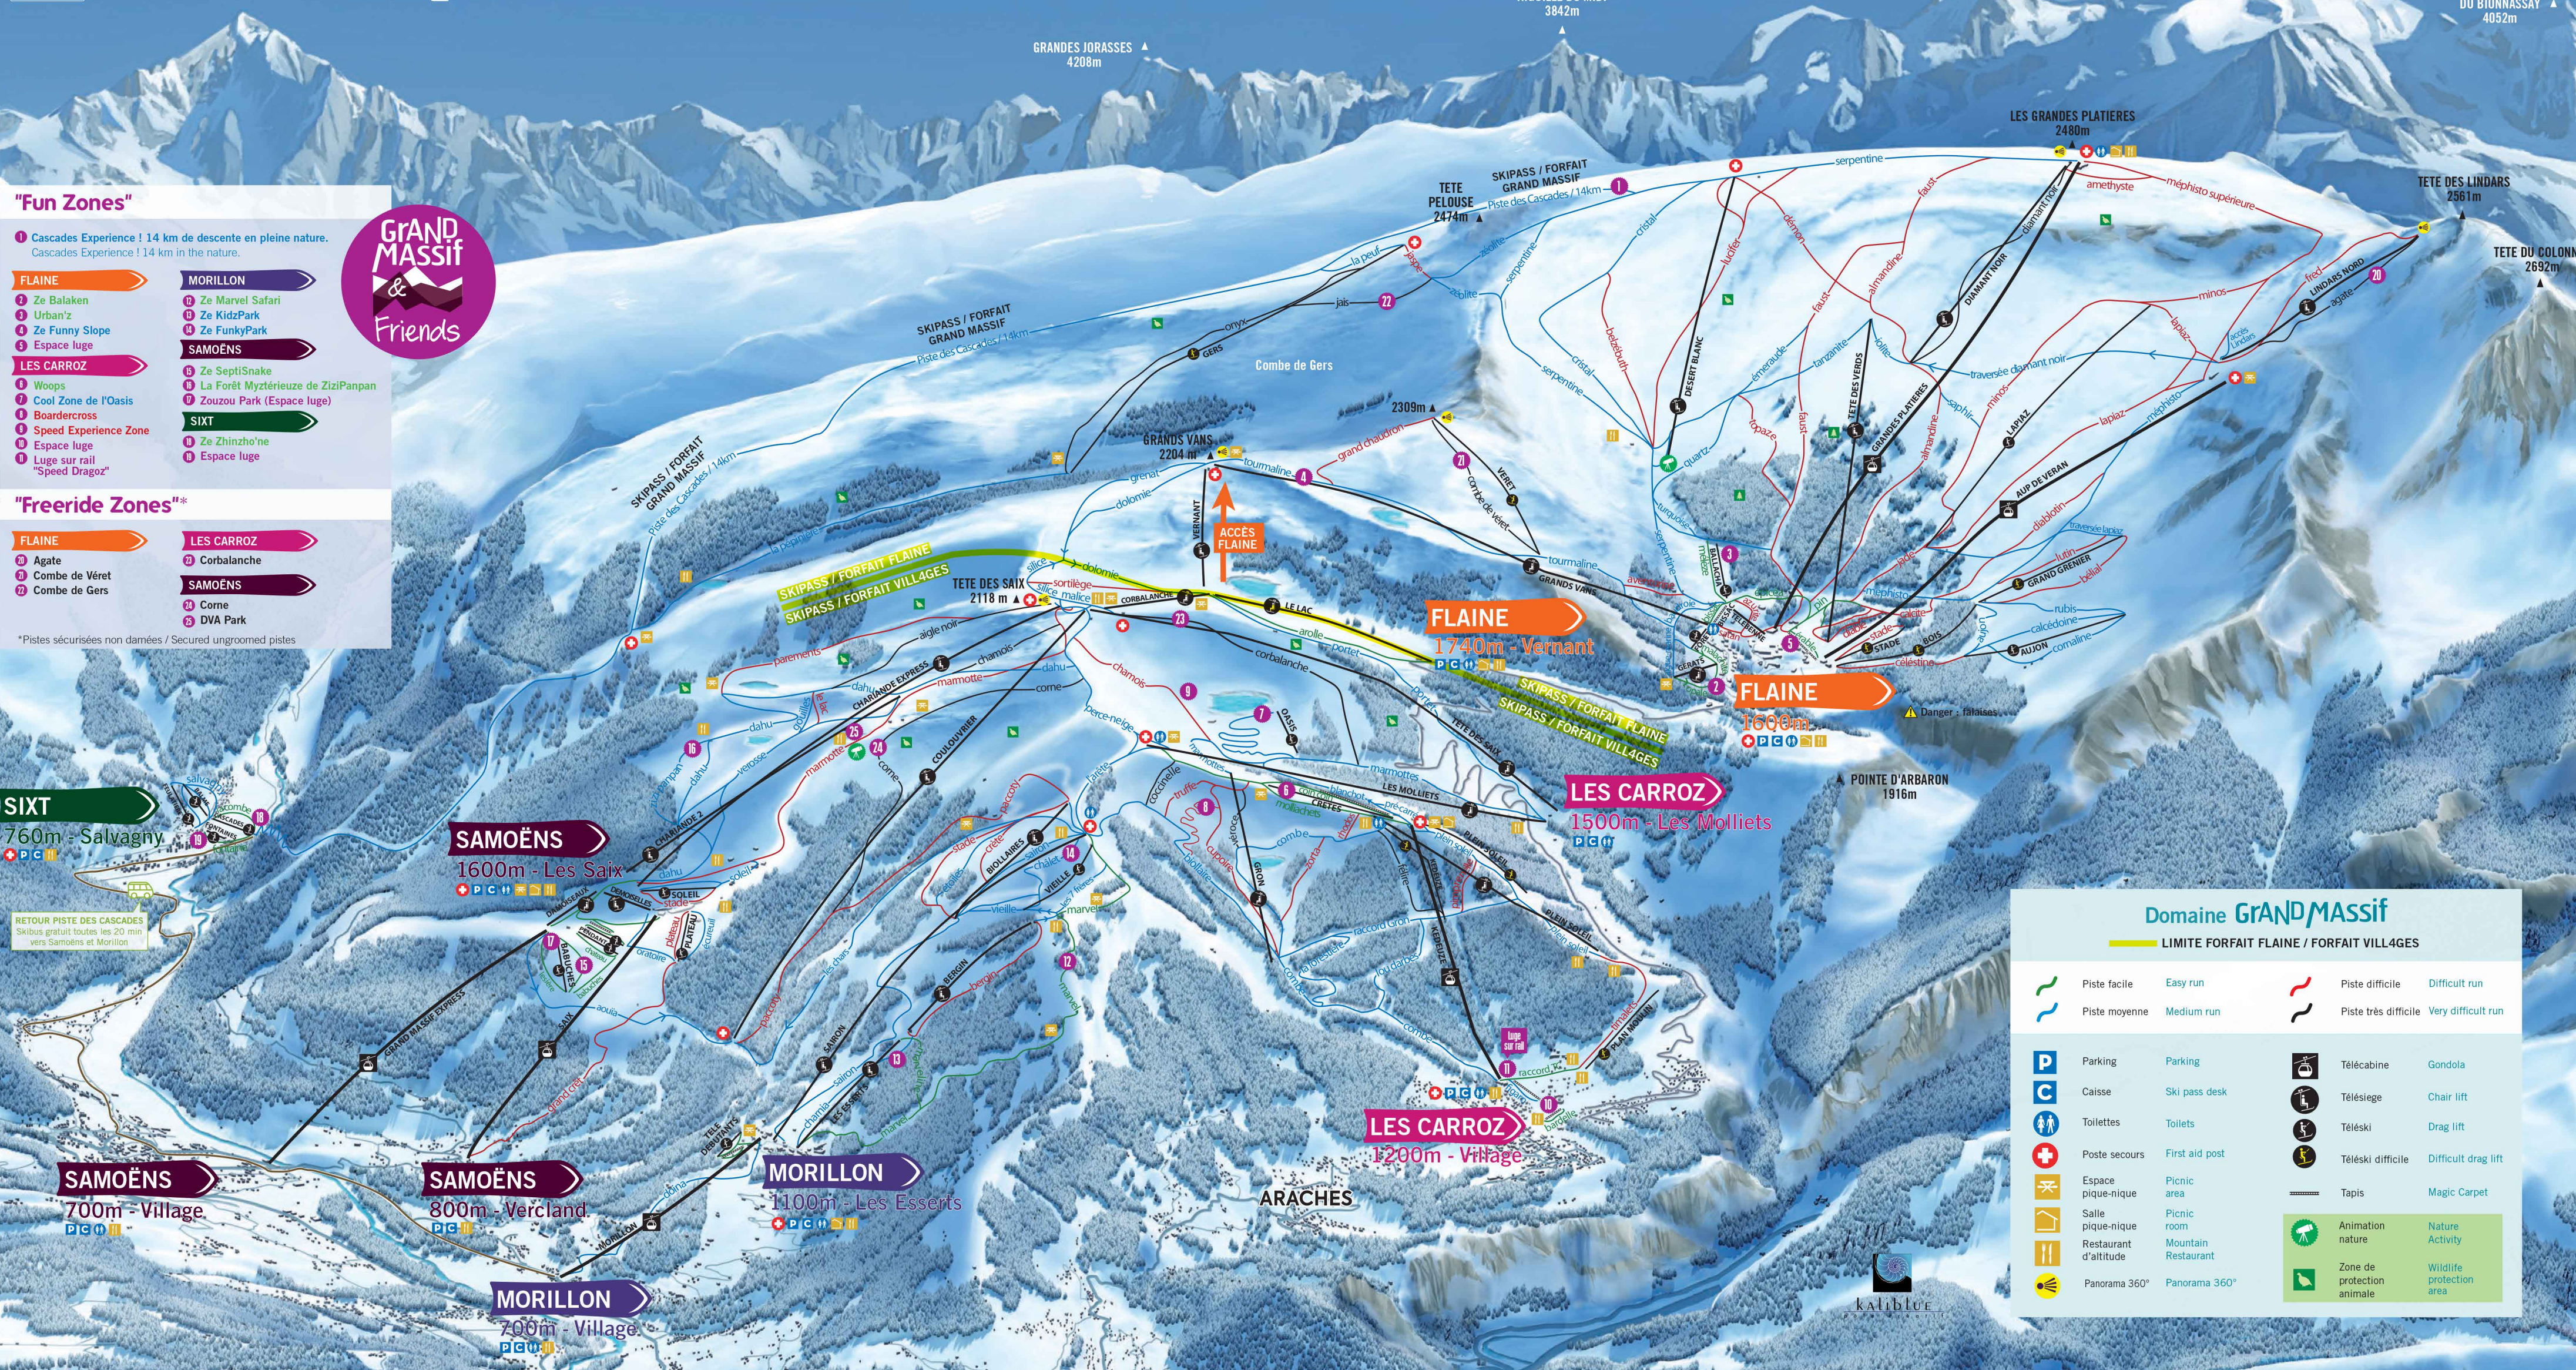

Grand Massif

MONT BLANC 4810m

MONT MAUDIT 4465m

DÔME DU GOUTER 4304m

MONT BLANC DU TACUL 4248m

GRANDES JORASSES 4208m

AIGUILLE DU MIDI 3842m

AIGUILLE DU BIONNASSAY 4052m

"Fun Zones"

1 Cascades Experience ! 14 km de descente en pleine nature.
Cascades Experience ! 14 km in the nature.

FLAINE	MORILLON
2 Ze Balaken	17 Ze Marvel Safari
3 Urban'z	18 Ze KidzPark
4 Ze Funny Slope	19 Ze FunkyPark
5 Espace luge	
LES CARROZ	SAMOËNS
6 Woops	10 Ze SeptiSnake
7 Cool Zone de l'Oasis	11 La Forêt Mystérieuse de ZiziPanpan
8 Boardercross	12 Zouzou Park (Espace luge)
9 Speed Experience Zone	
10 Espace luge	SIXT
11 Luge sur rail "Speed Dragoz"	13 Ze Zhinzo'ne
	14 Espace luge

"Freeride Zones"*

FLAINE	LES CARROZ
21 Agate	22 Corbalanche
23 Combe de Véret	
24 Combe de Gers	SAMOËNS
	25 Corne
	26 DVA Park

*Pistes sécurisées non damées / Secured ungroomed pistes

SIXT
760m - Salvagny

SAMOËNS
700m - Village

SAMOËNS
800m - Vercland

MORILLON
700m - Village

MORILLON
1100m - Les Esserts

LES CARROZ
1200m - Village

ARACHES

LES CARROZ
1500m - Les Molliets

FLAINE
1600m

FLAINE
1740m - Vermant

SAMOËNS
1600m - Les Saix

SAMOËNS
1600m - Les Saix

Domaine GRAND MASSIF

LIMITE FORFAIT FLAINE / FORFAIT VILLAGES

	Piste facile	Easy run		Piste difficile	Difficult run
	Piste moyenne	Medium run		Piste très difficile	Very difficult run
	Parking	Parking		Télécabine	Gondola
	Caisse	Ski pass desk		Télesiège	Chair lift
	Toilettes	Toilets		Téleski	Drag lift
	Poste secours	First aid post		Téleski difficile	Difficult drag lift
	Espace pique-nique	Picnic area		Tapis	Magic Carpet
	Salle pique-nique	Picnic room		Animation nature	Nature Activity
	Restaurant d'altitude	Mountain Restaurant		Zone de protection animale	Wildlife protection area
	Panorama 360°	Panorama 360°