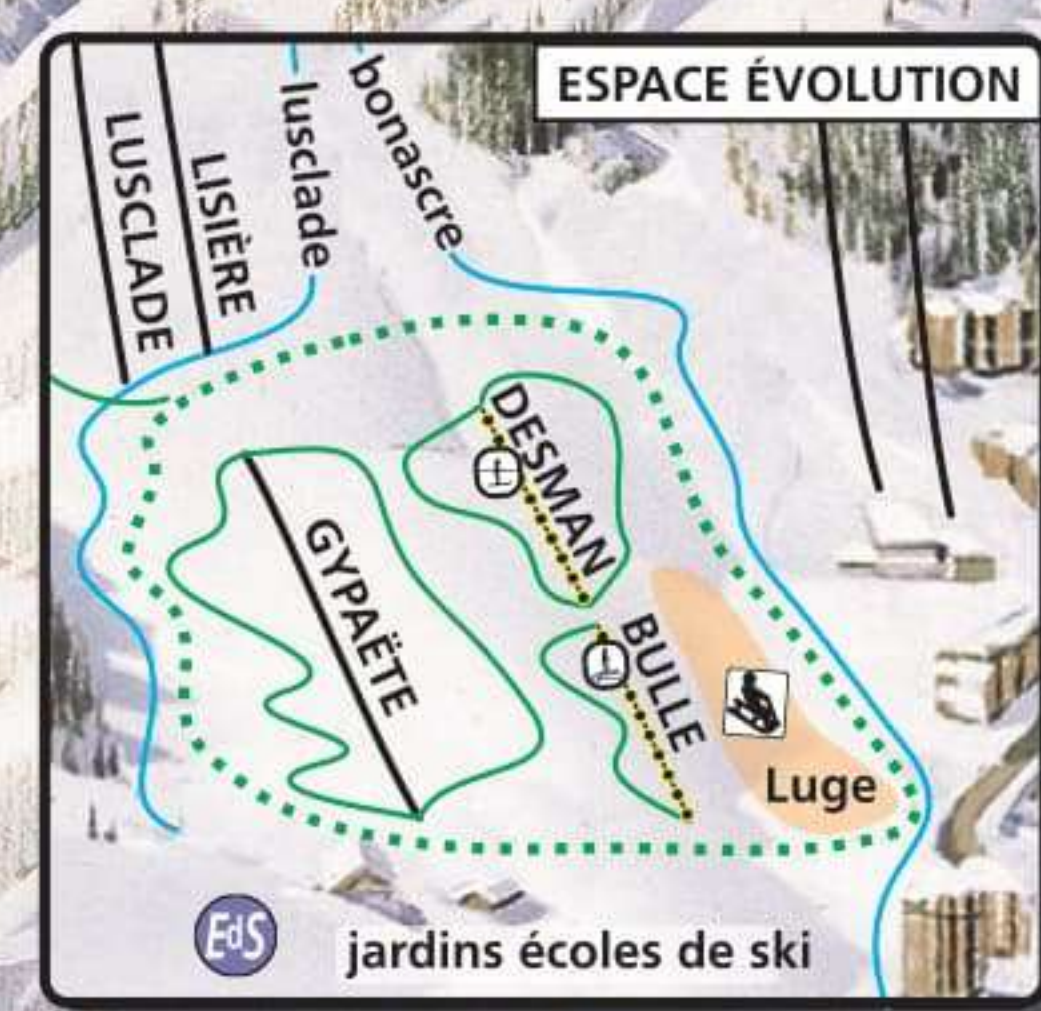

PIC DE RULHE
2783

ANDORRE

PIC REBENTY
2415

COUILLADE DE LLERBES
2305

TUTE DE L'OURS
2255

DOMAINE DU SAQUET
1800-2300

VALLÉE DE
SAVIGNAC

DOMAINE DES CAMPELS
1500-2400

PIC DE SAVIS
1958

DOMAINE DE BONASCRE
1400-2000

PLATEAU DE BONASCRE
1400

AX-LES-THERMES
720 m

- | | | | | |
|---------------------|---------------------------|--------------------|--------------|-------------------------|
| Très facile | Télésiège | Office de Tourisme | Parking | Garderies |
| Facile | Télésiège débrayable | Poste de secours | Caisse | Toilettes publiques |
| Difficile | Télécabine | Neige de culture | Restaurant | Distributeur de billets |
| Très difficile | Limite du domaine skiable | Ecole de ski | Snack | Salle hors-sac |
| Itinéraire raquette | | Snowpark | Commerces | Consigne |
| Ski de randonnée | | | Point de vue | |