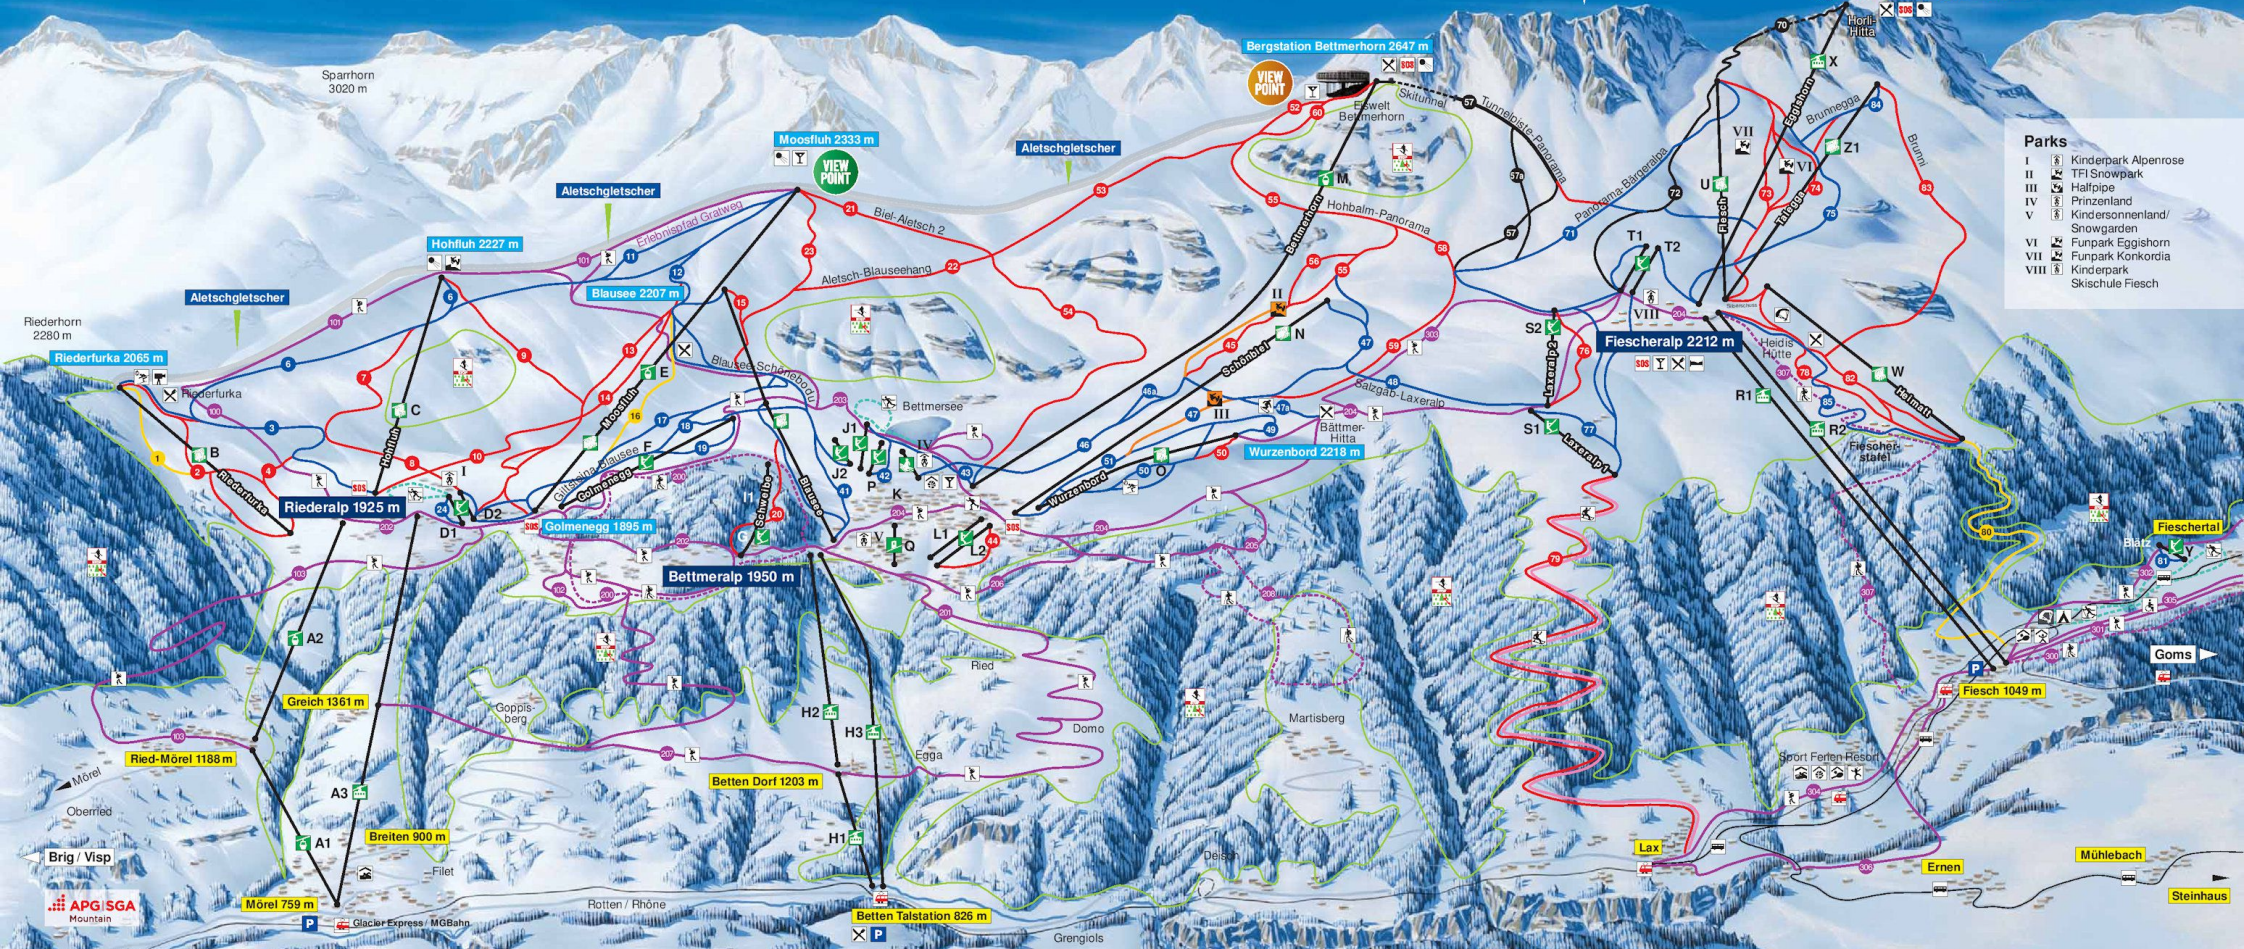

Groses Fuschhorn 3626 m

Geishorn 3740 m

Aletschhorn 4193 m

Bettmerhorn 2858 m

Eisenlücke 2722 m

Jungfrau 4158 m

Mönch 4107 m

Eggishorn 2828 m

Bergstation Eggishorn 2869 m

Parks

I	Kinderpark Alpenrose
II	TFI Snowpark
III	Halfpipe
IV	Prinzenland
V	Kindersonnenland/Snowgarden
VI	Funpark Eggishorn
VII	Funpark Konkordia
VIII	Kinderpark
	Skischule Fiesch

Glacier Express / MGBahn

Rotten / Rhône

Betten Talstation 826 m

Grenskiols

Steinhaus

Ernen

Lax

Mühlebach

Fieschertal

Fieschertal

Fieschertal

Ernen

Lax

Mühlebach

Goms

Fieschertal