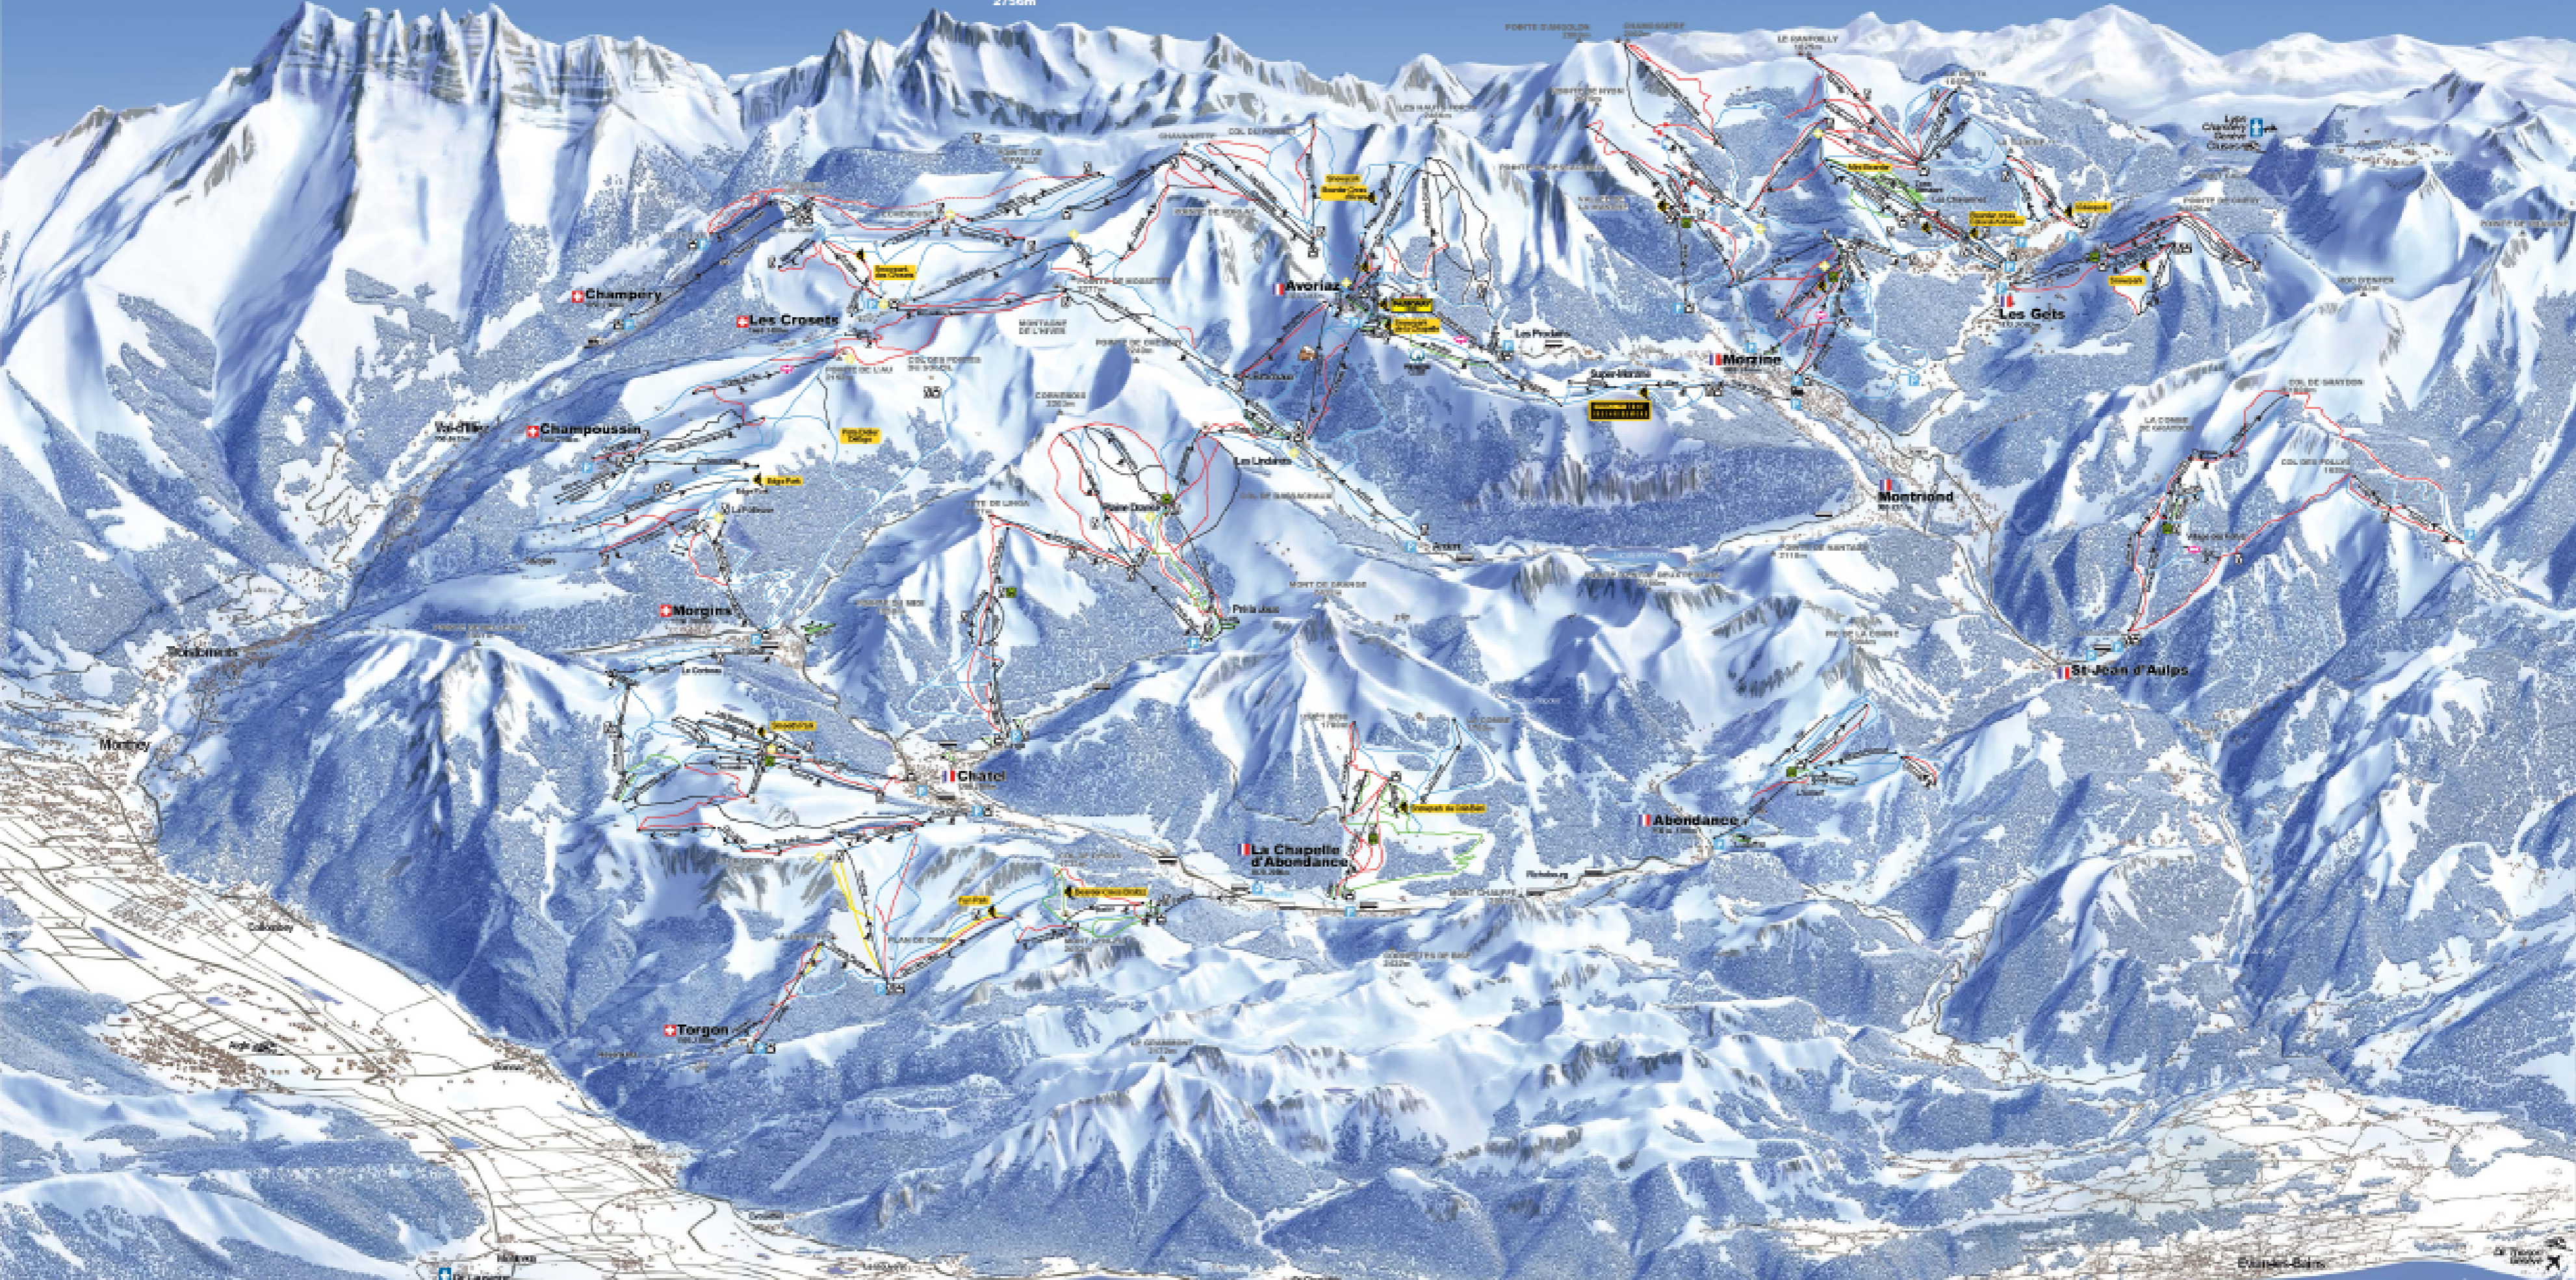

DENTS DU MIDI
3297m

DENTS BLANCHES
2756m

MONT BLANC
4808m

Lac Léman (Lake of Geneva)