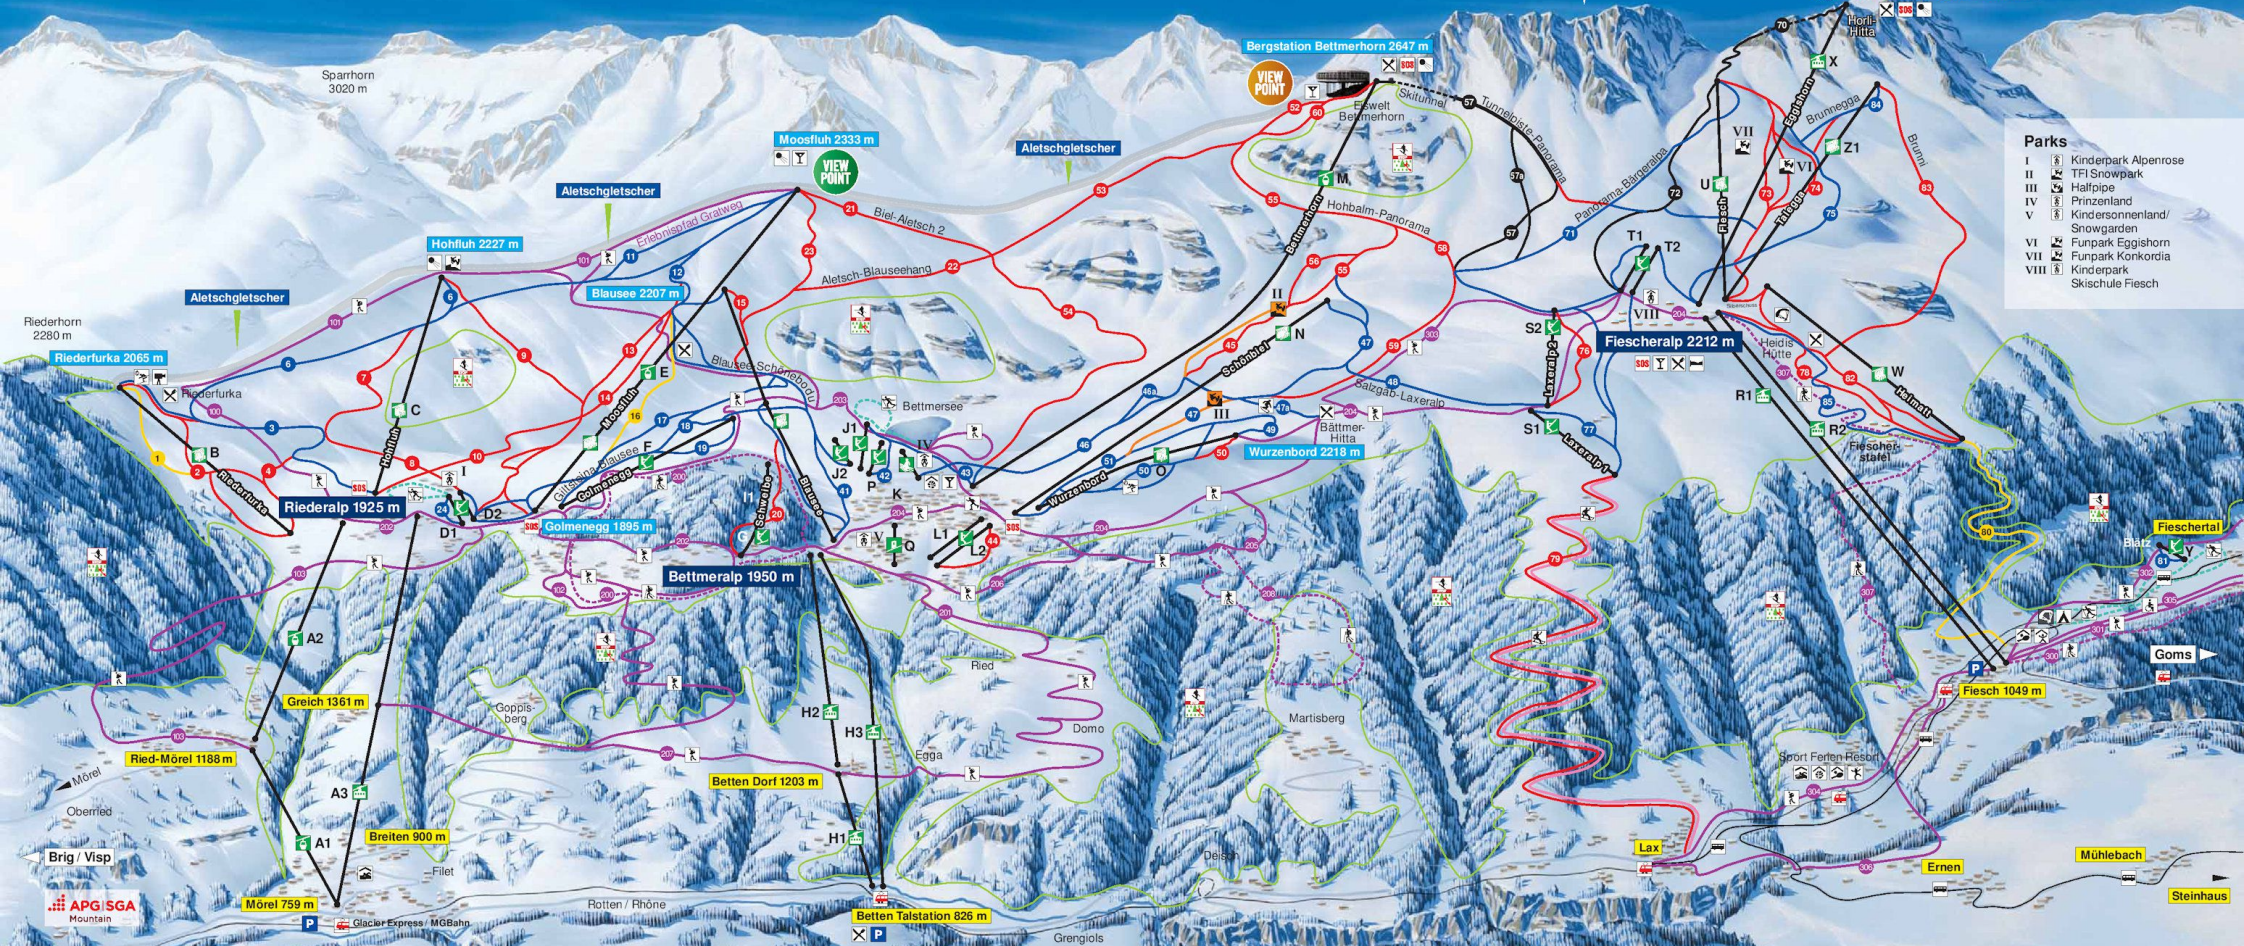

Grosse Fuschhorn  
3626 m

Geishhorn  
3740 m

Aletschhorn  
4193 m

Bettmerhorn  
2858 m

Eisenlücke  
2722 m

Jungfrau  
4158 m

Mönch  
4107 m

Eggishorn  
2828 m

Bergstation Eggishorn 2869 m

**Parks**

- I Kinderpark Alpenrose
- II TFI Snowpark
- III Halfpipe
- IV Prinzenland
- V Kindersonnenland / Snowgarden
- VI Funpark Eggishorn
- VII Funpark Konkordia
- VIII Kinderpark
- Skischule Fiesch