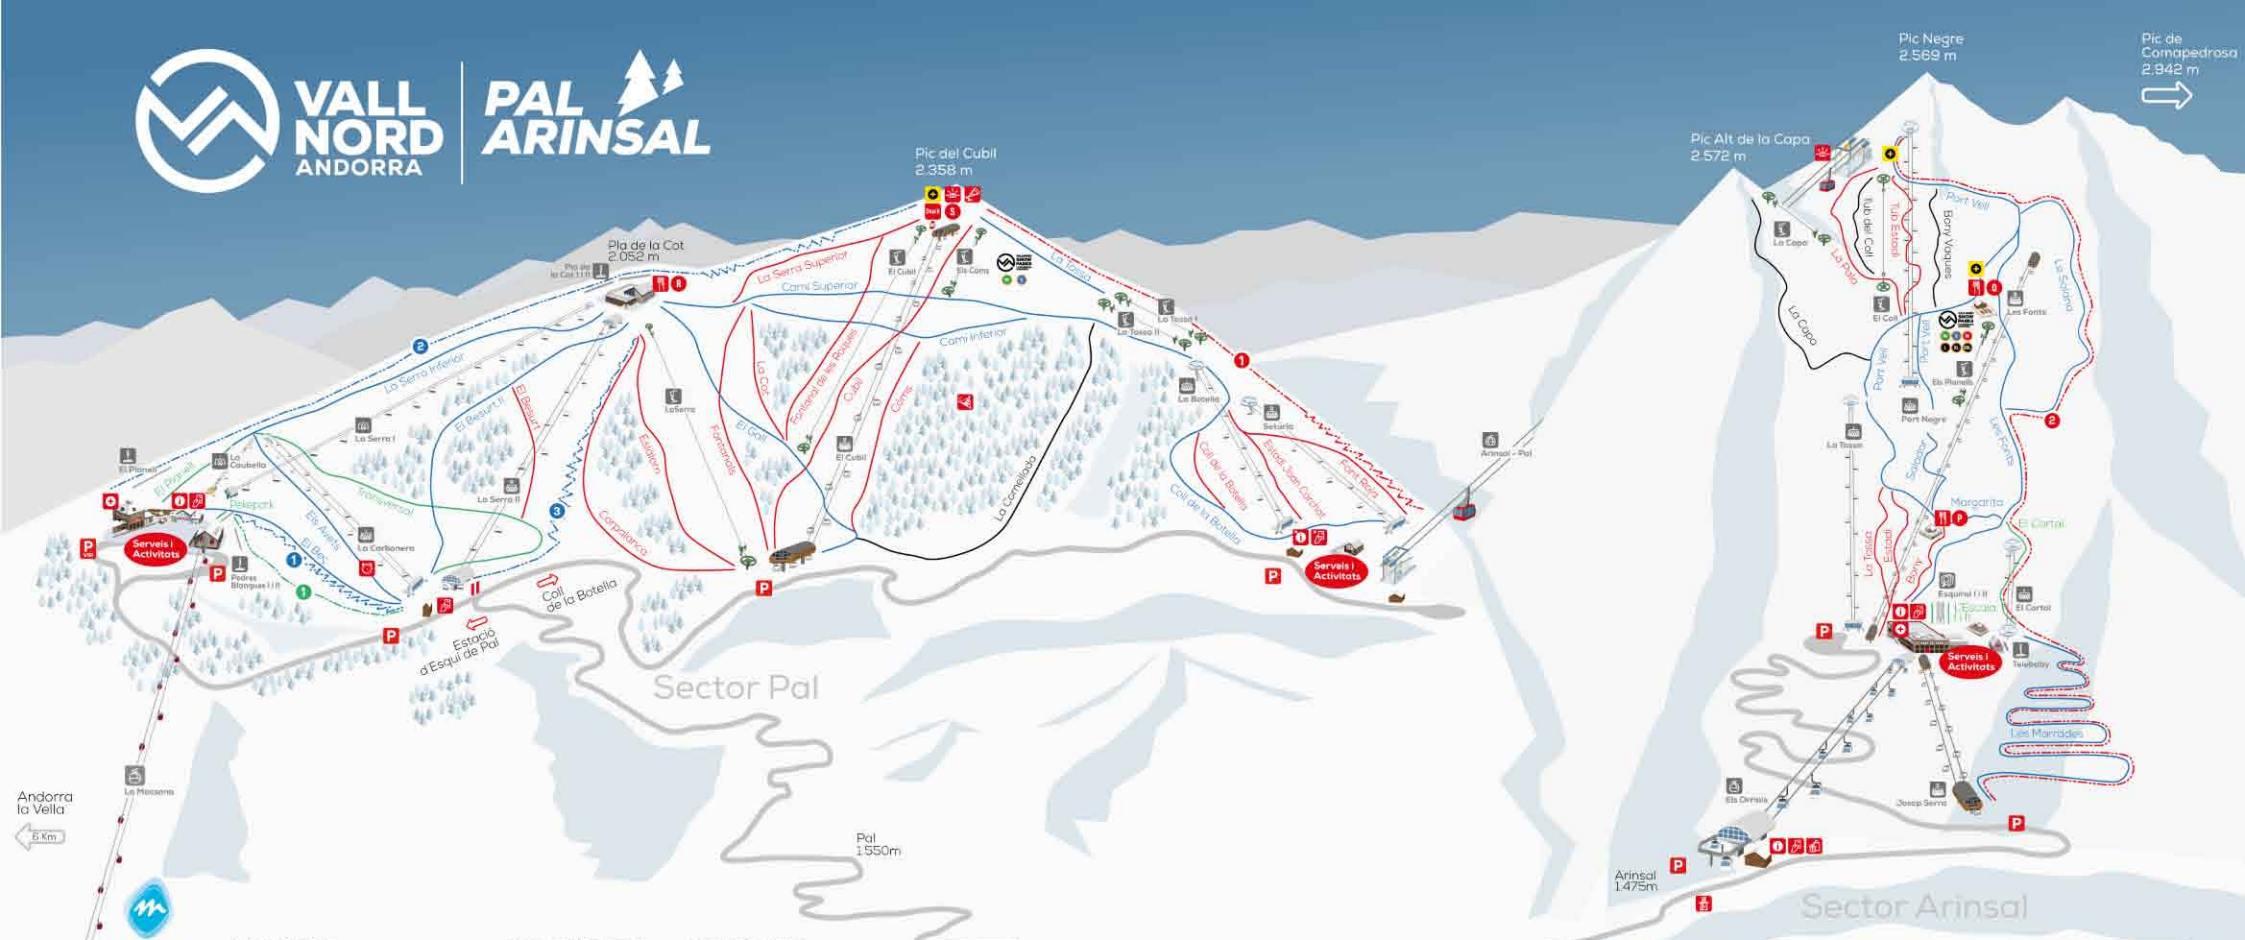

VALL NORD ANDORRA

PAL ARINSAL

Andorra la Vella 6 km

Serveis / Servicios

- Informació / Información
- Festiu i cap de setmana / Festivos y fines de semana
- Venda de forfats / Venta de forfaits
- Festiu i cap de setmana / Festivos y fines de semana
- Restaurants / Restaurantes
- Snack / Snack cabina
- Escola d'esquí / Escuela de esquí
- Baby club / Guardería
- Centre medic / Centro médico
- Caixer automàtic / Cajero automático
- Consigna / Consigna
- Picnic / Picnic
- Teléfono / Teléfono
- WiFi gratuït / WiFi gratis
- Marxandatge / Merchandising
- Shopping / Shopping
- Lloger de material / Alquiler de material
- Venda de material / Venta de material
- Xuxes / Chuches
- Lavabos / Lavabos
- Lavabos / Lavabos
- Accés / Acceso
- Pàrquing / Parking
- Pàrquing VIP / Parking VIP
- Pàrquing elèctric / Parking eléctrico
- Stop / Go
- Cabina per a gossos / Cabina para perros
- Vista panoràmica / Vista panoràmica
- Pister Socerrista

Restaurants / Restaurantes

- Expresso
- Cow Bella
- Xiringuito
- Taberna
- Self Service
- Riàtic
- Crepes and Go
- Snack cabina / La Caubella
- El Rebost
- The Terrace
- Self Service
- Pain Cocotte
- Polar
- Derby
- Refugi
- Obeix
- Igloo
- Pla de la Cot
- Snack cabina / Cubil

Activitats / Actividades

- Escola d'esquí / Escuela de esquí
- Pista de tribuns / Pista de tribuns
- Ski bikes
- Circuit de raquetes / Circuito de raquetas
- Snow ot
- Animació / Animación
- Melking / Mushing
- Jump
- Parc de cordes / Parque de cuerdas
- Tir amb arc / Tiro con arco
- Saturday white fever
- Motos de neu / Motos de nieve
- Motos de neu infantils / Motos de nieve infantiles
- Snow retrack
- Snow cabina
- Pista cronometrada
- Curses / Carreras
- Snow lito
- Vol panoràmic / Vuelo panorámico
- SnowPlus / Escuela d'esquí / SnowPlus Escuela de esquí
- Activitats concertades per a grups / Actividades concertadas para grupos
- Orientació / Orientación
- Airboard
- Tubing
- Trineu amb torxes / Trineo con antorchas